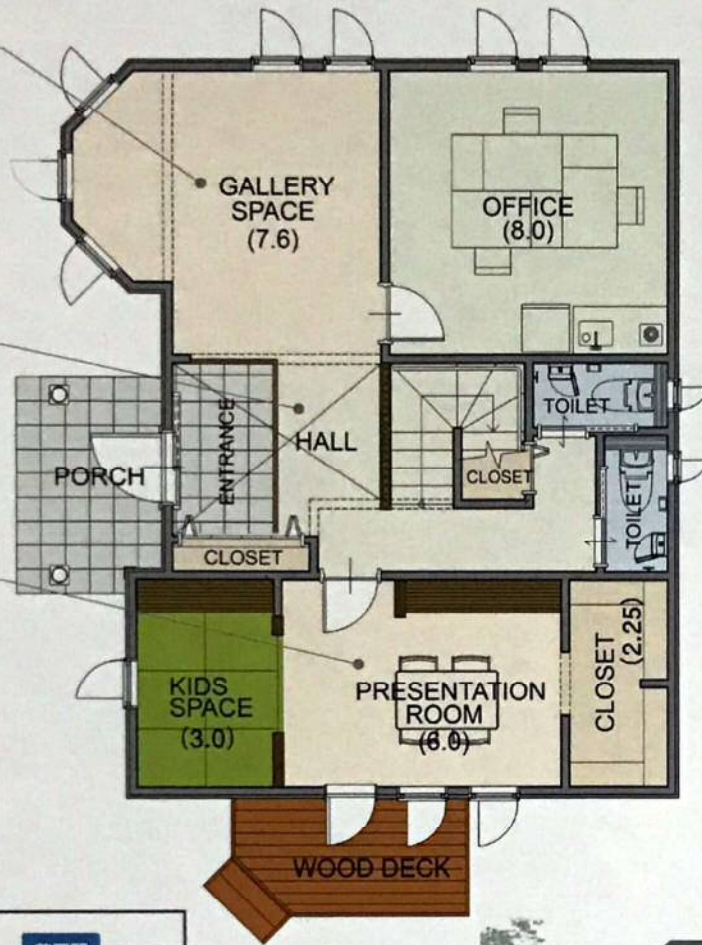

## GALLERY SPACE

今はギャラリーとオフィスで分けていますが、15.6畳のLDKとして利用する事も出来ます。ギャラリーにある多角形のスペースは3面の窓がいつも室内を明るくし、家族団らの場になることでしょう。

## HALL

階段まで続く勾配天井は開放感あふれる玄関ホールを演出。また間仕切りがないので7.5畳のギャラリーも広々。

## PRESENTATION ROOM

本来は寝室として提案するスペースをキッズルーム・プレゼンテーションルームとして利用しています。9畳の居室スペース以外に2.25畳のウォークインクローゼットも備えてあるので収納力たっぷり。

## ATTIC

勾配天井から続く屋根裏スペースは外部との温度差も生じないから、居室として、またご夫婦の趣味の部屋としているいろいろな使い方ができるフレキシブルな空間です。