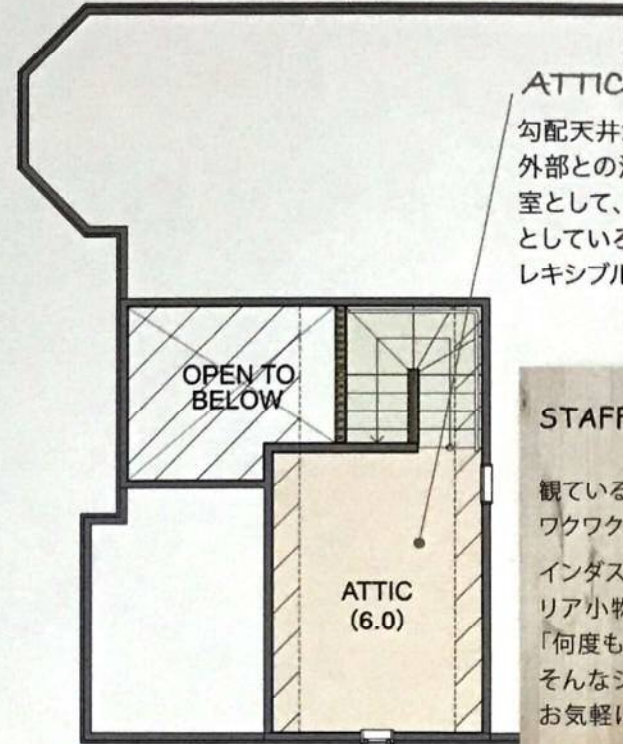

## GALLERY SPACE

今はギャラリーとオフィスで分けていますが、15.6畳のLDKとして利用する事も出来ます。ギャラリーにある多角形のスペースは3面の窓がいつも室内を明るくし、家族団らの場になることでしょう。

## HALL

階段まで続く勾配天井は開放感あふれる玄関ホールを演出。また間仕切りがないので7.5畳のギャラリーも広々。

## PRESENTATION ROOM

本来は寝室として提案するスペースをキッズルーム・プレゼンテーションルームとして利用しています。9畳の居室スペース以外に2.25畳のウォークインクローゼットも備えてあるので収納力たっぷり。

## ATTIC

勾配天井から続く屋根裏スペースは外部との温度差も生じないから、居室として、またご夫婦の趣味の部屋としているいろいろな使い方ができるフレキシブルな空間です。